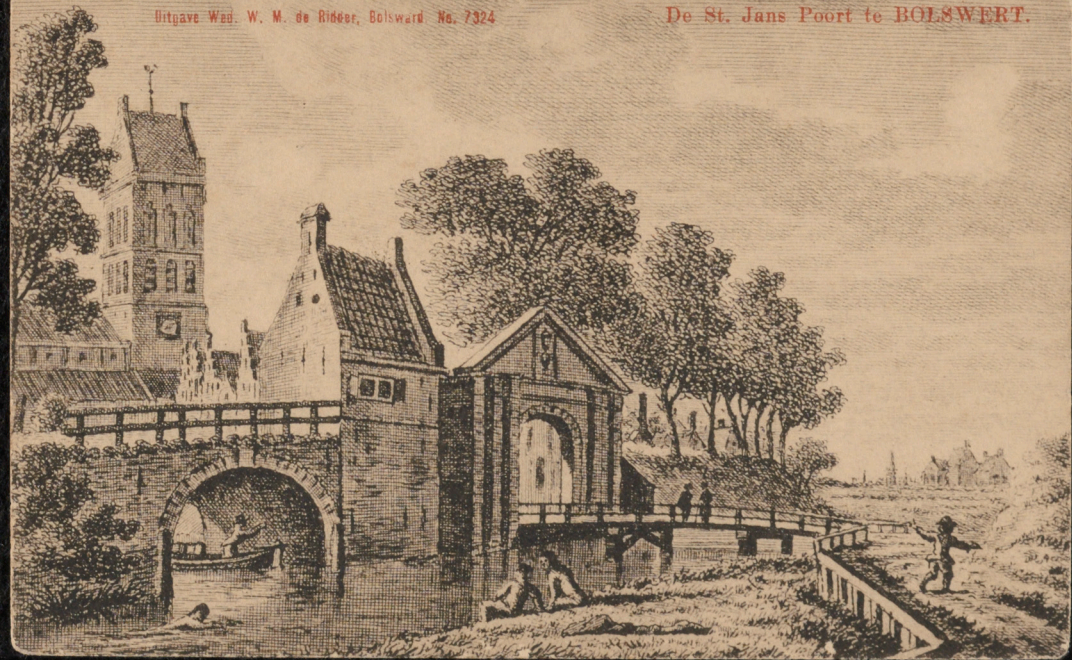

Uitgave Wed. W. M. de Ridder, Bolsward No. 7324

De St. Jans Poort te BOLSWERT.

112 Off. 13 Sept. 1913

Beste Mch. en G.

Drukwerk
BRIEFKAART

vader en moeder zijn in (CARTE POSTALE)

den besten welstand heer
Algemeene Postvereniging (Union Postale Universelle)

hedenavond aangekomen
Zijde voor het adres bestemd. (Côté réservé à l'adresse)

Morgenroeg gaan we
samen naar Wellibroda
Maandagmorgen ga ik
weer terug.

U hartelyk gegroet ook
van vader en moeder
met hartel. groeten tevens
aan de kleintjes
in Chr. en
P. J. T. u. s.