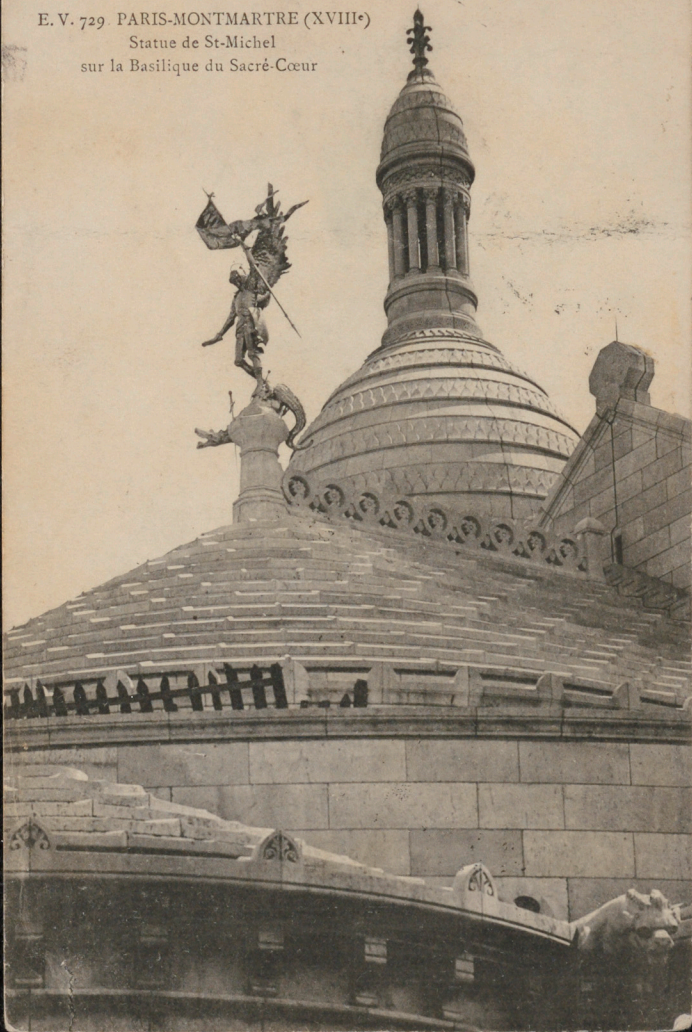

E. V. 729. PARIS-MONTMARTRE (XVIII^e)
Statue de St-Michel
sur la Basilique du Sacré-Cœur

29-2^c

CARTE POSTALE

Adresse

Titus

Wilem. Theer Mr. J. de Boer

Magklooster

Bolsward